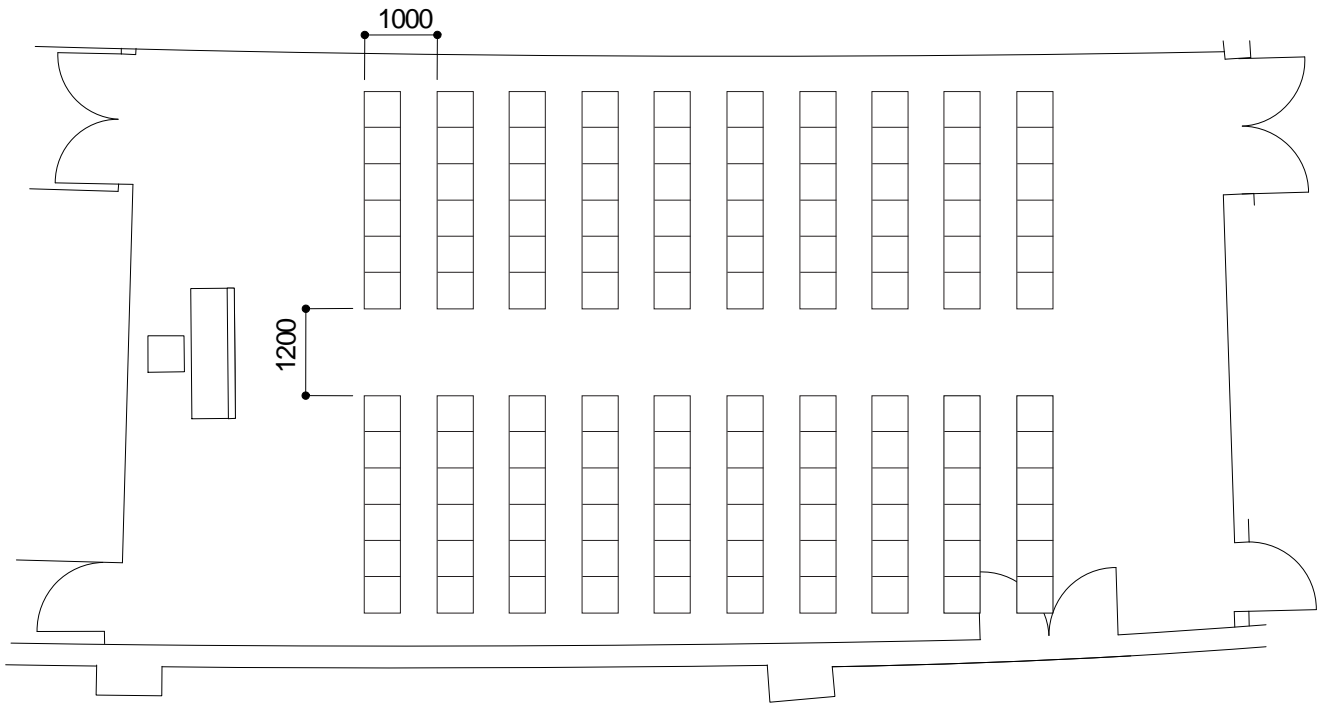

展示ホール・セミナー室(1) Eブロック地下2階  
Exhibition Hall Seminar room (1) E block B2 Fl 122m<sup>2</sup>

シアター 120人 : Theater 120 persons

0 1 2 4m