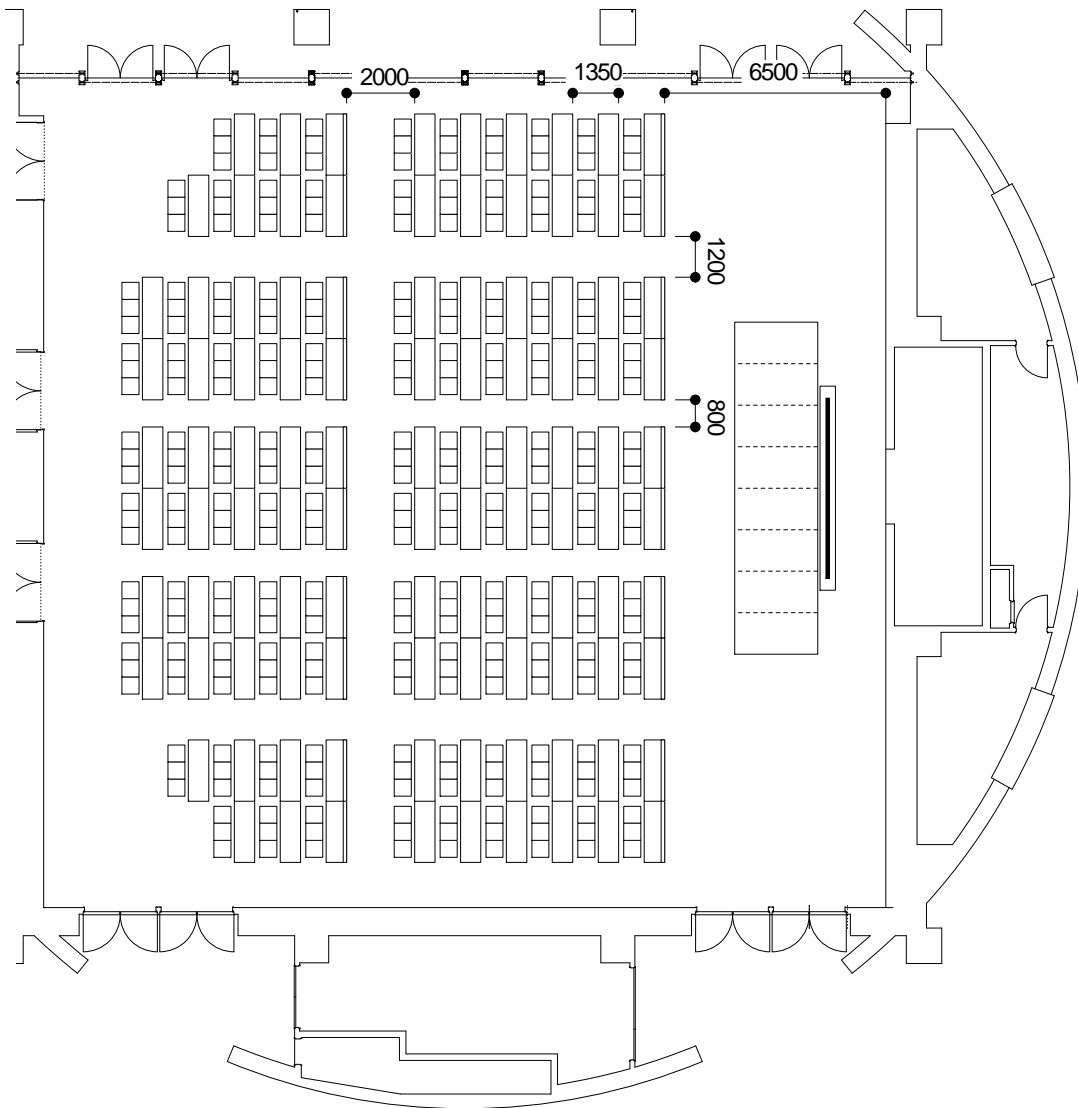

ホールB 5 Bブロック 5階
Hall B5 B block 5F 600m² (280m² /300m²)

全体利用 : Used as one hall スクール 312 人:Classroom 312 persons

0 1 2 4 6 10m