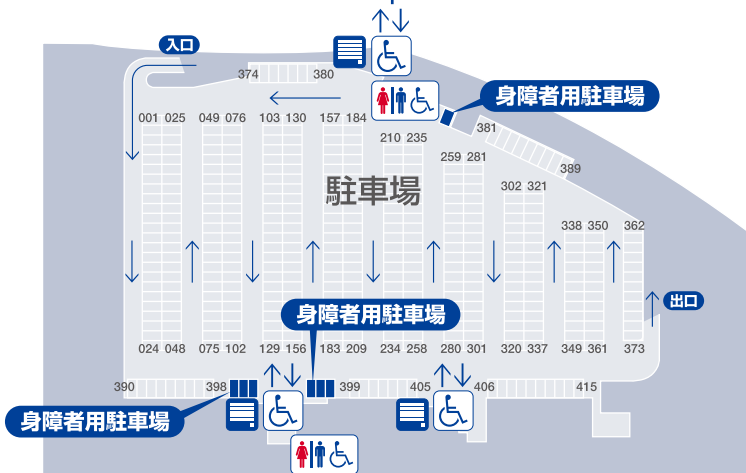

会議室（4F～7F）、  
ラウンジ・東天紅（7F）へ

車いす対応エレベーター

インターフォン

車いす対応トイレ

案内カウンター