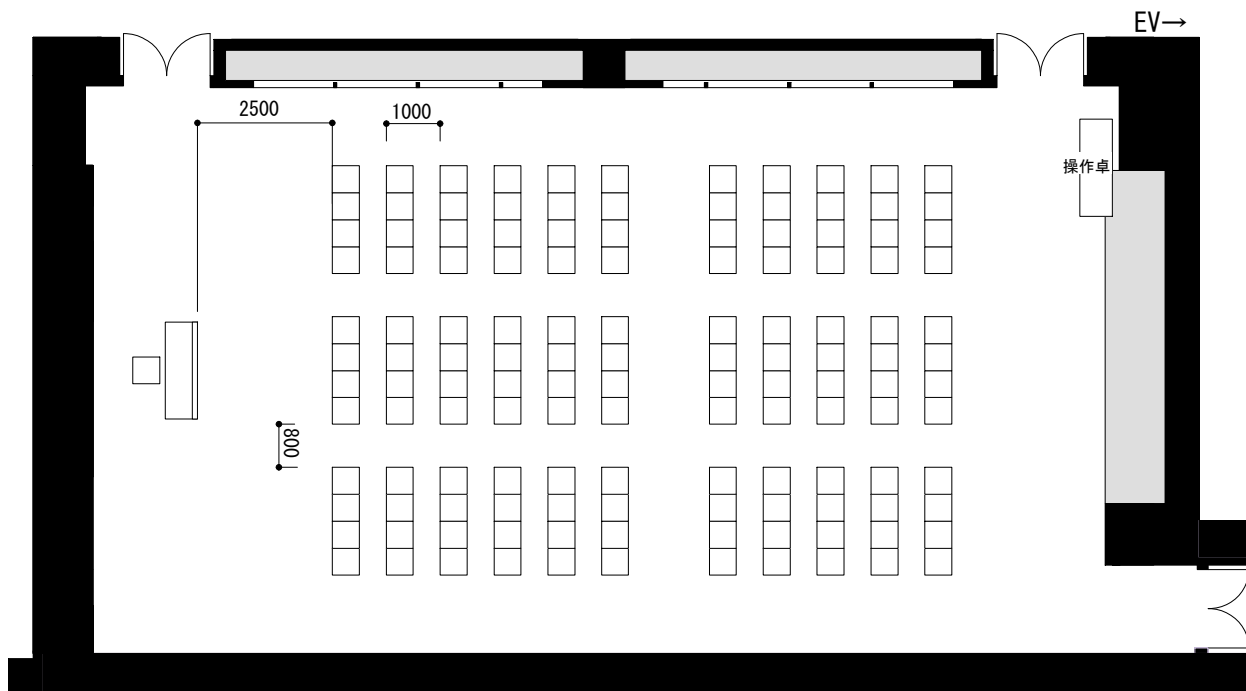

会議室G409 Conference room G409 Gブロック4階 G block 4F 206㎡  
シアター132人 : Theater 132 persons

0 1 2 4m