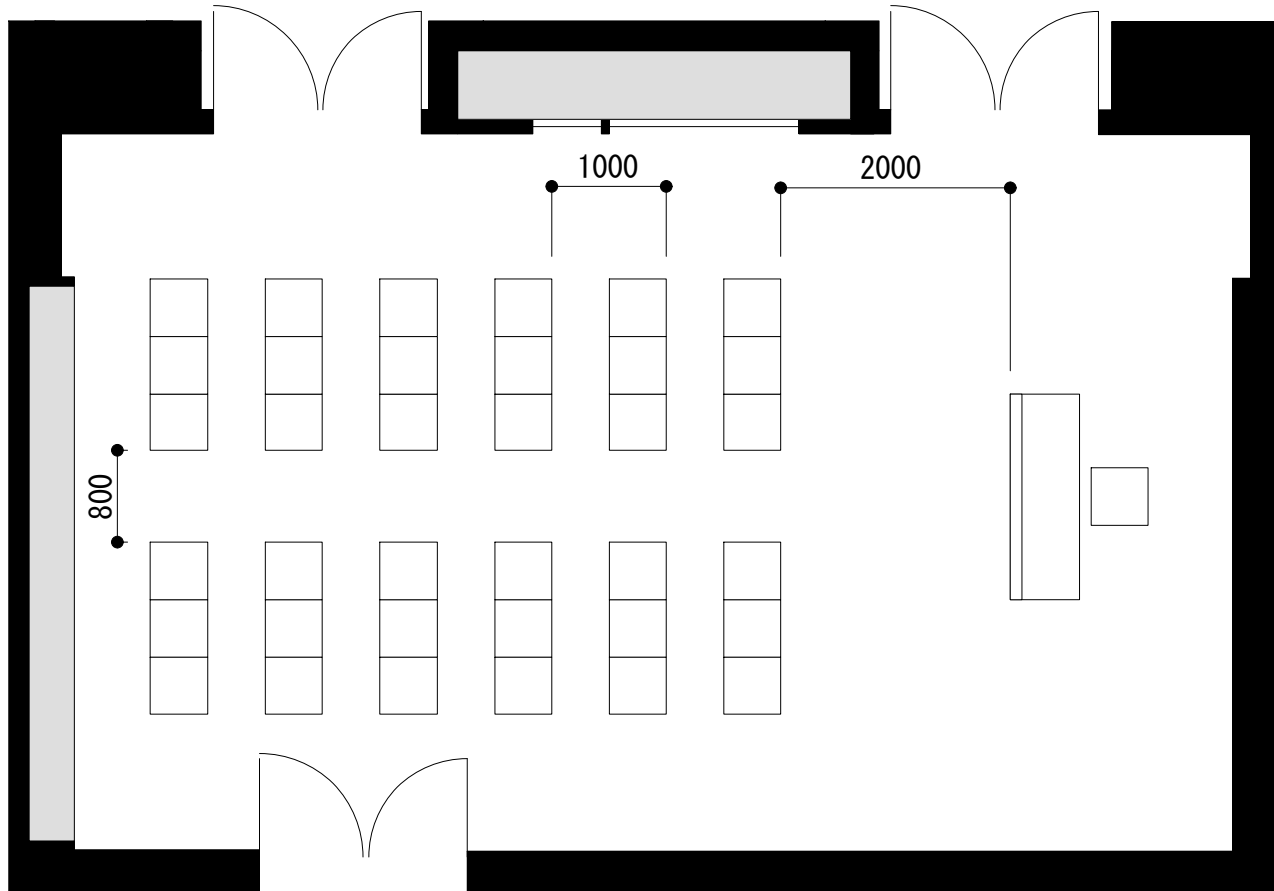

会議室G504, G604 Conference room G504, G604  
Gブロック5, 6階 G block 5, 6F 57m<sup>2</sup>  
シアター36人 : Theater 36 persons

←EV

0 1 2 4m