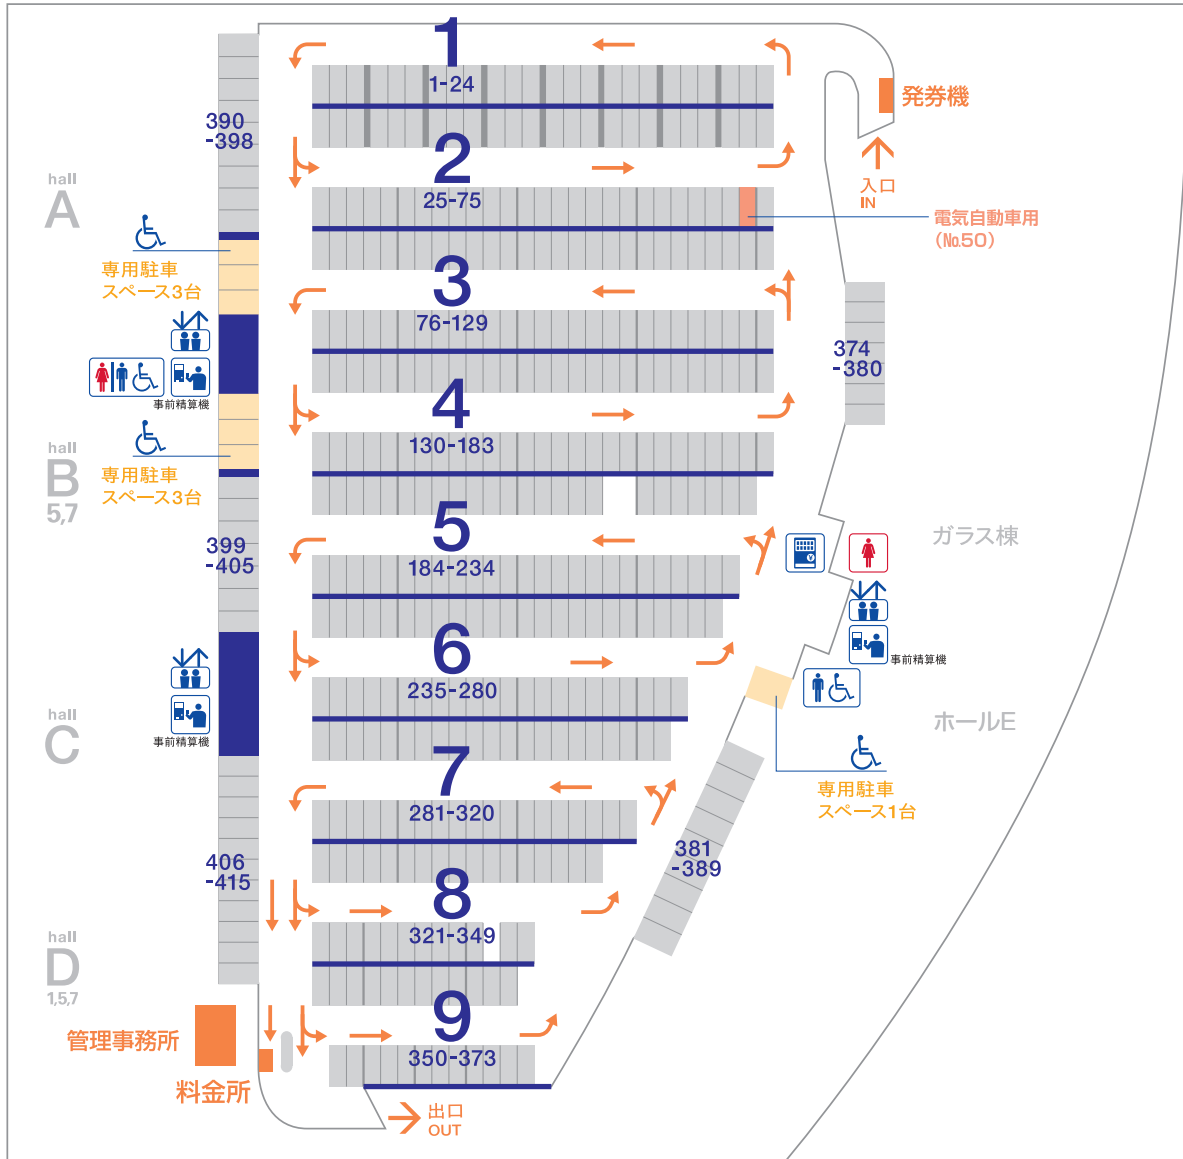

1階 駐車場入口案内

地下3階 駐車場構内図

提携店のご案内

■東京国際フォーラム館内店舗

東天紅	ご飲食された方が地下駐車場をご利用された場合、2時間券1枚をサービスしております。
-----	---

■東京国際フォーラム提携店舗

ビックカメラ 有楽町店 アウトレット	10,000円以上お買い上げの方に1時間券(平日のみ)、20,000円以上お買い上げの方に2時間券を、進呈致します。
無印良品	3,000円以上お買い上げの方に1時間券、20,000円以上お買い上げの方に2時間券を進呈致します。
有楽町 ロフト	

利用料金・営業時間

- 200円/30分 午前7時～午後11時30分(年中無休)
【長時間割引】(平日のみ)2,000円/5時間超～10時間まで
- 月極 51,400円(一部の環境対応車36,000円)

駐車可能車種(オートバイ・自転車など不可)

- 高さ2.2m/幅1.9m/長さ5.4m以内

駐車台数

- 420台 (うち身障者用7台、電気自動車用1台)

お問い合わせ

- 03-5221-9070(駐車場管理事務所)
 - 月極駐車場について
03-5221-9118(企画調整グループ)
- 受付時間 月～金曜(土・日・祝日・年末年始を除く)9:00～17:00