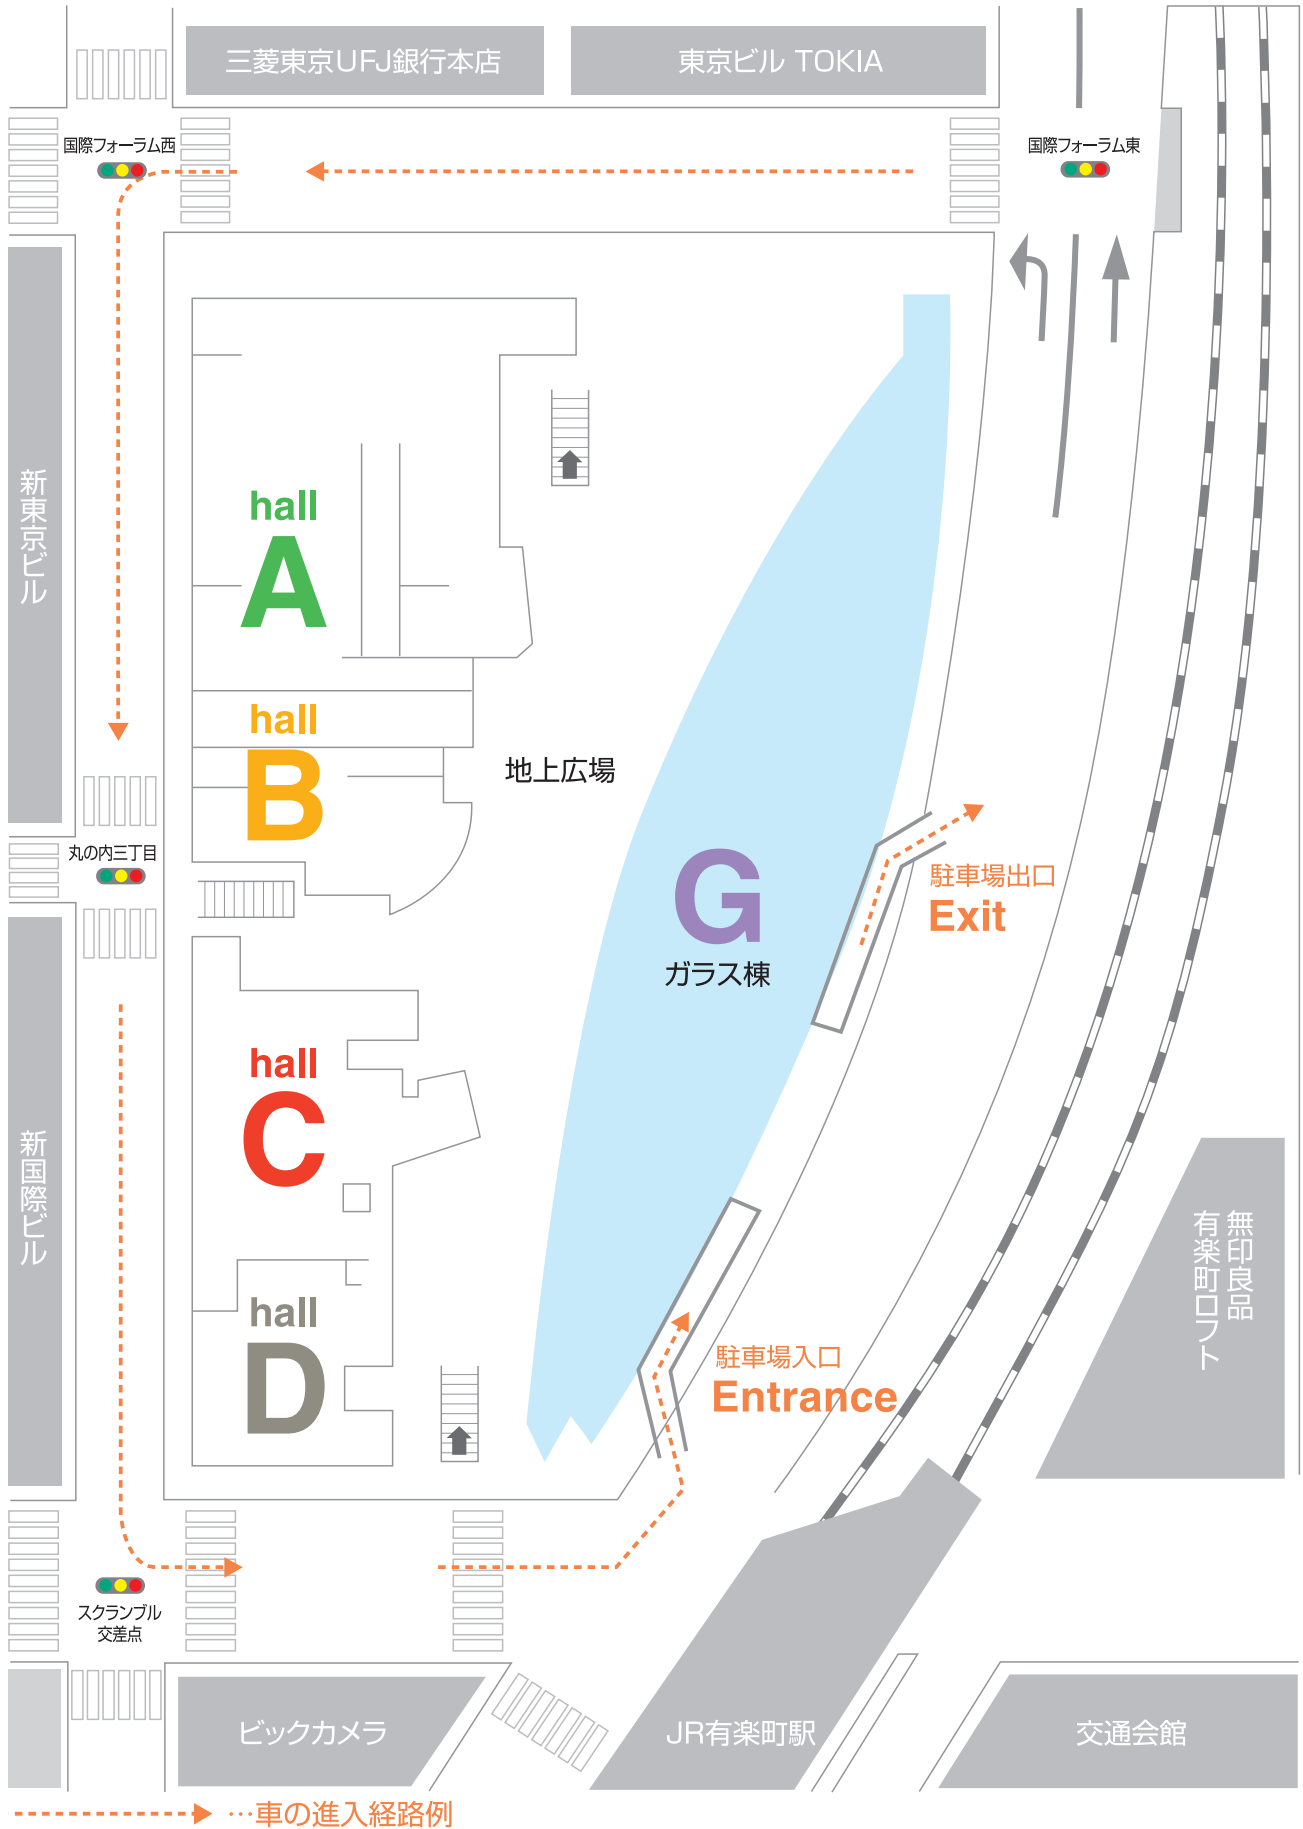

1階 駐車場入口案内

地下3階 駐車場構内図

提携店のご案内

■東京国際フォーラム館内店舗

東天紅	ご飲食された方が地下駐車場をご利用された場合、2時間券1枚をサービスしております。
-----	---

■東京国際フォーラム提携店舗

ビックカメラ 有楽町店 アウトレット	10,000円以上お買い上げの方に1時間券(平日のみ)、20,000円以上お買い上げの方に2時間券を、進呈致します。
無印良品	3,000円以上お買い上げの方に1時間券、20,000円以上お買い上げの方に2時間券を進呈致します。
有楽町 ロフト	

利用料金・営業時間

- 200円/30分 午前7時～午後11時30分(年中無休)
【長時間割引】(平日のみ)2,000円/5時間超～10時間まで
- 月極 51,400円(一部の環境対応車36,000円)

駐車可能車種(オートバイ・自転車など不可)

- 高さ2.2m/幅1.9m/長さ5.4m以内

駐車台数

- 420台 (うち身障者用7台、電気自動車用1台)

お問い合わせ

- 03-5221-9070(駐車場管理事務所)
 - 月極駐車場について
03-5221-9118(企画調整グループ)
- 受付時間 月～金曜(土・日・祝日・年末年始を除く)9:00～17:00