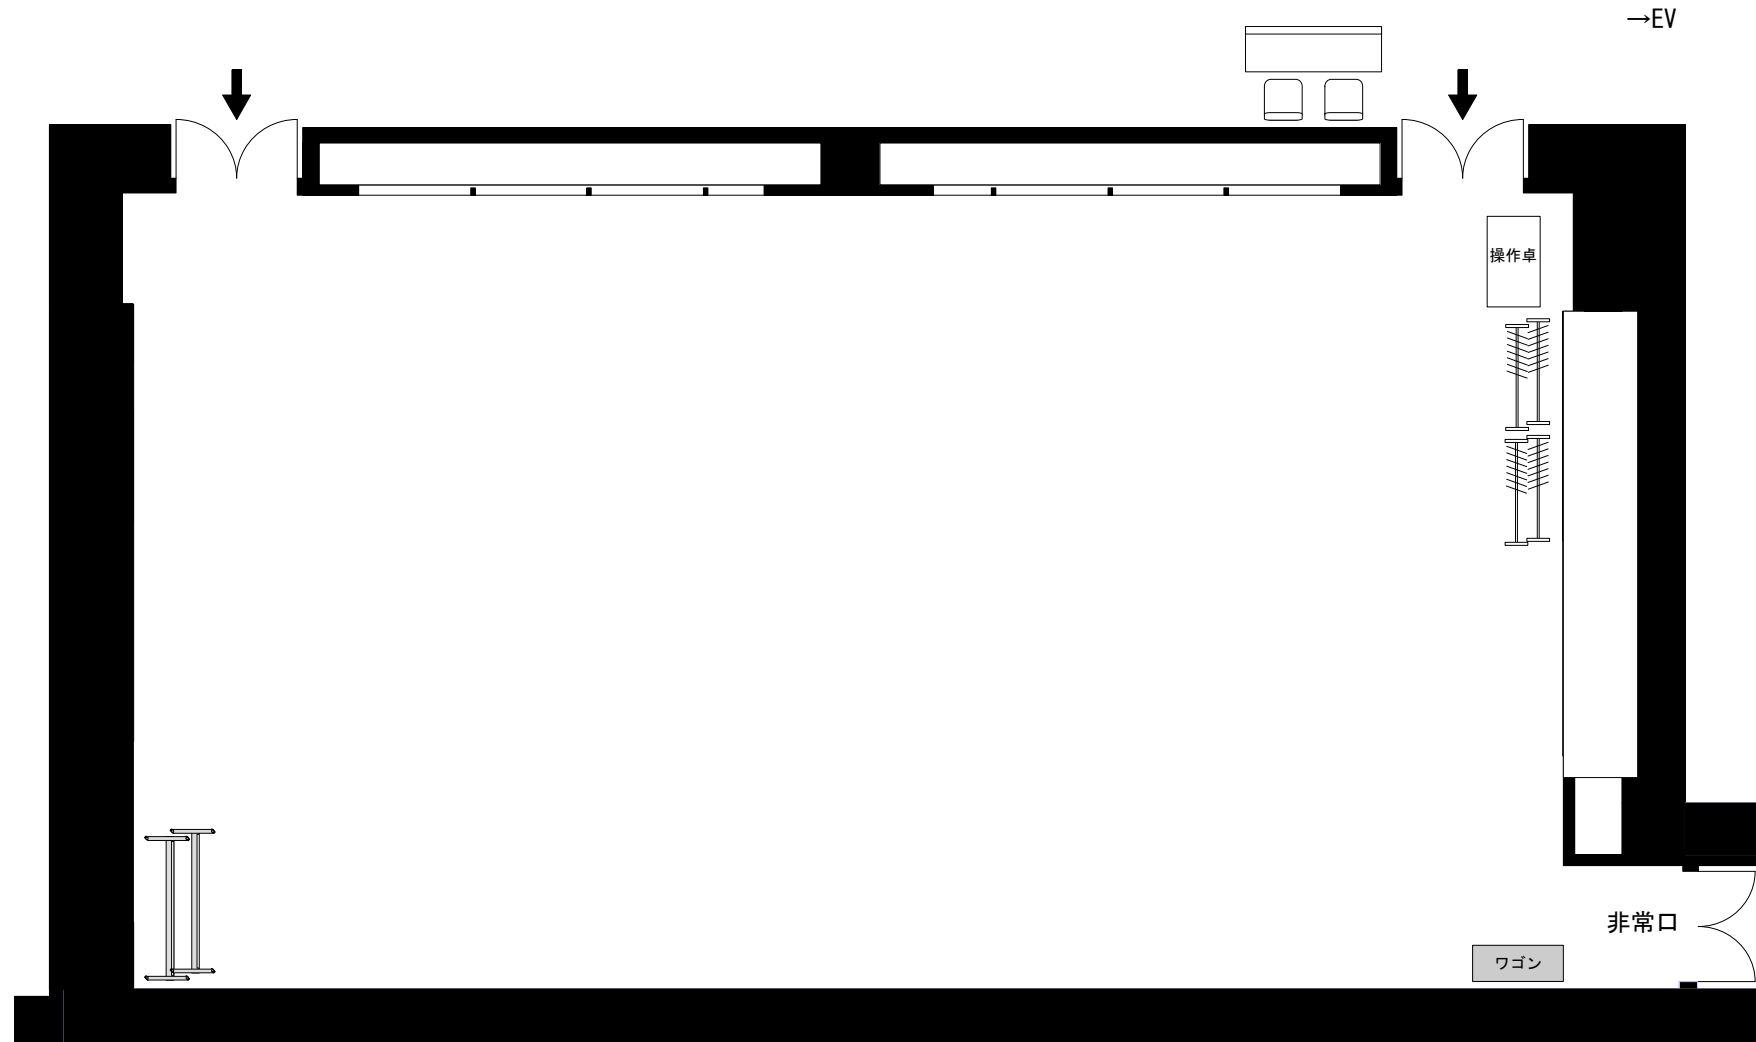

会議室G409 Conference room G409	ブロック/階 Block/Floor	面積 Floor Area
	Gブロック4階 G Block 4F	206㎡

SCALE	SIZE
1/100	A4