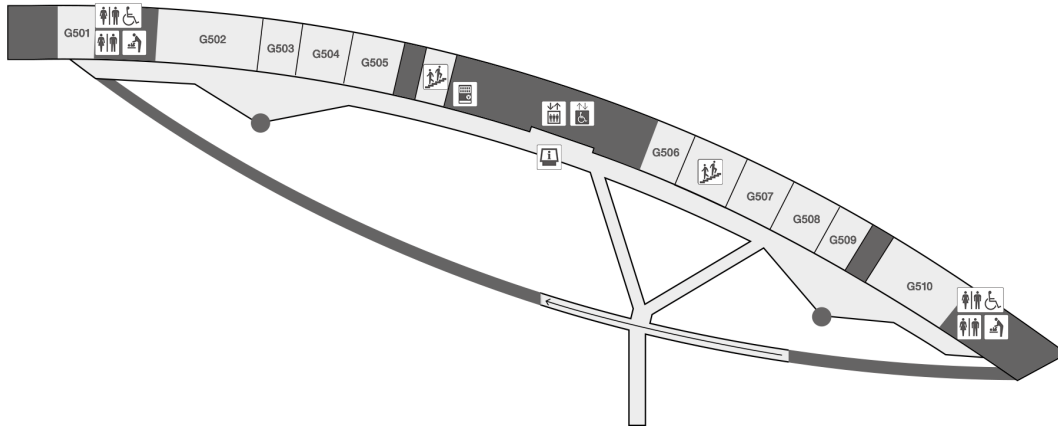

会議室 (G401~G701) 5階 Conference rooms (G401 - G701) 5F

トイレ Toilet	エスカレーター Escalator
階段 Stairs	エレベーター Elevator
案内端末 Information terminal	AED
公衆電話 Public telephone	コインロッカー Coin locker
クローク Cloakroom	喫煙所 Smoking booth
飲食店 Restaurant / Café	カフェ Café
自動販売機 Vending machine	車椅子対応エレベーター Wheelchair elevator
車椅子対応トイレ Wheelchair toilet	おむつ替え台 Diaper change station
車椅子・オストメイト対応トイレ Wheelchair toilet / Ostomy toilet