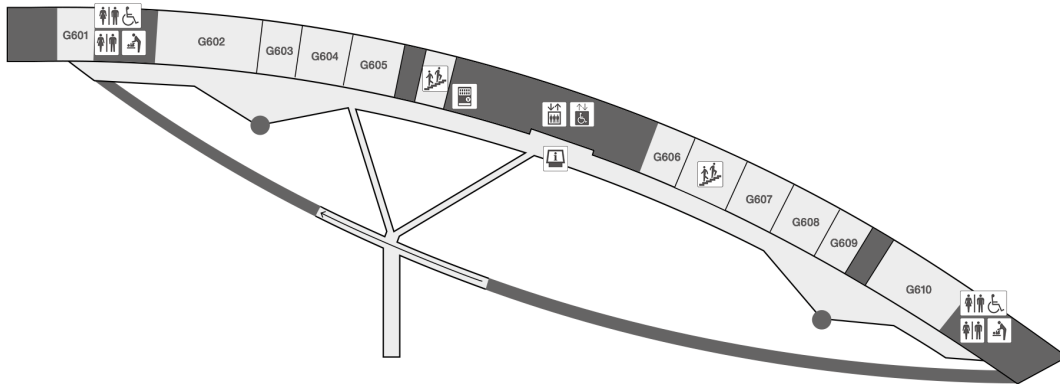

会議室 (G401~G701) 6階 Conference rooms (G401 - G701) 6F

トイレ Toilet	エスカレーター Escalator
階段 Stairs	エレベーター Elevator
案内端末 Information terminal	AED
公共電話 Public telephone	コインロッカー Play locker
クローク Cloakroom	喫煙所 Smoking booth
飲食店 Restaurant / Café	カフェ Café
自動販売機 Vending machine	車椅子対応エレベーター Wheelchair elevator
車椅子対応トイレ Wheelchair toilet	おむつ替え台 Diaper change station
車椅子・オストメイト対応トイレ Wheelchair toilet / Ostomy toilet