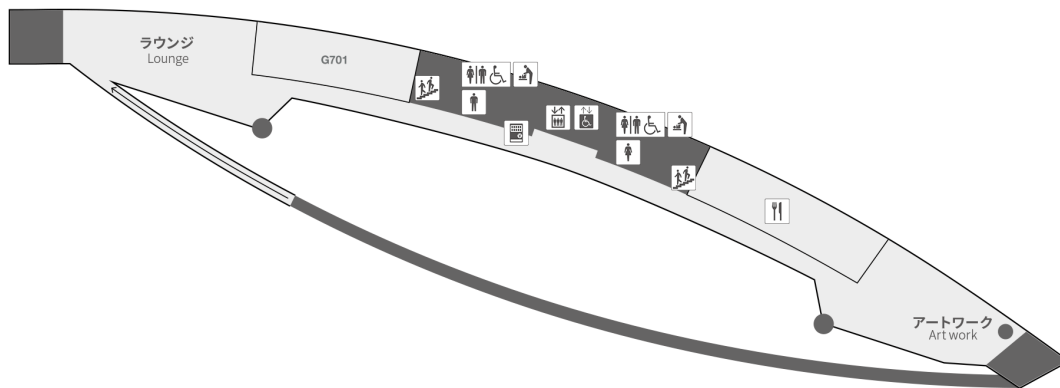

会議室 (G401~G701) 7階 Conference rooms (G401 - G701) 7F

トイレ Toilet	エスカレーター Escalator
階段 Stairs	エレベーター Elevator
案内端末 Information terminal	AED
公共電話 Public telephone	コインロッカー Play locker
クローク Cloakroom	喫煙所 Smoking booth
飲食店 Restaurant / Café	カフェ Café
自動販売機 Vending machine	車椅子対応エレベーター Wheelchair elevator
車椅子対応トイレ Wheelchair toilet	おむつ替え台 Diaper change station
車椅子・オストメイト対応トイレ Wheelchair toilet / Ostomy toilet