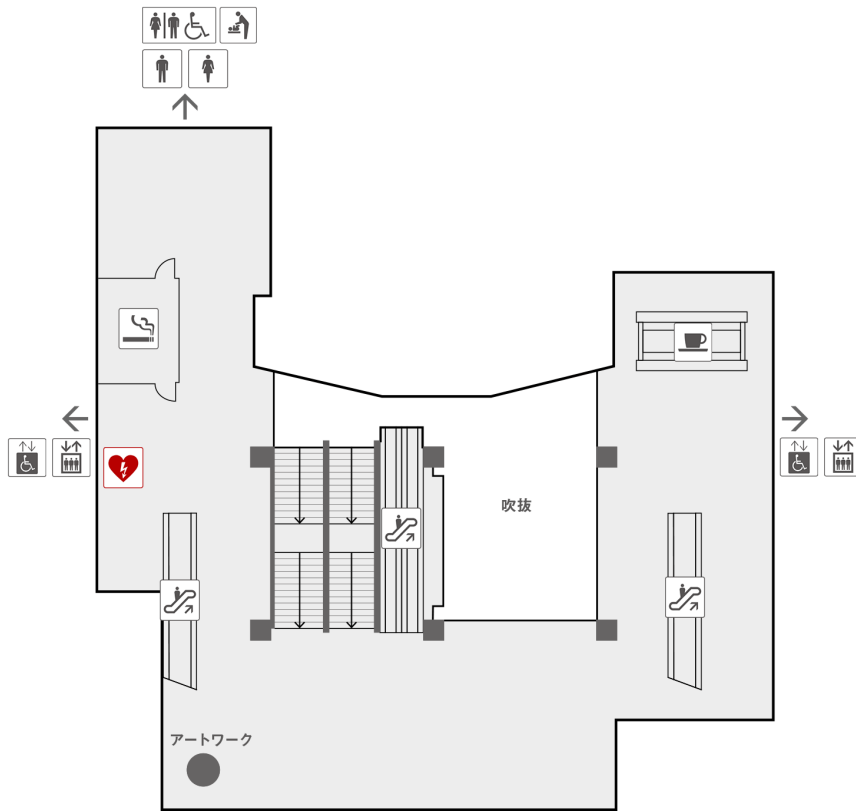

# ホールC 2Fロビー

- |                 |             |
|-----------------|-------------|
| トイレ             | エスカレーター     |
| 階段              | エレベーター      |
| 室内駐車            | AED         |
| 公衆電話            | コインロッカー     |
| クローク            | 喫煙所         |
| 飲食店             | カフェ         |
| 自動販売機           | 車椅子対応エレベーター |
| 車椅子対応トイレ        | おむつ替え台      |
| 車椅子・オストメイト対応トイレ |             |

※トイレの男女の別は催事により運用が変わる場合があります。  
※喫煙所・クローク・カフェ等は催事によりクローズする場合がございます。