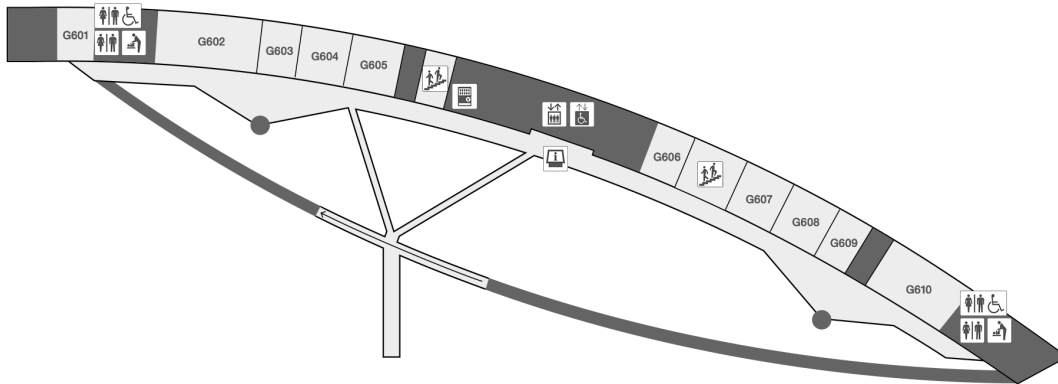

会議室 (G401~G701) 6階

- | | |
|-----------------|-------------|
| トイレ | エスカレーター |
| 階段 | エレベーター |
| 室内電話 | AED |
| 公共電話 | コインロッカー |
| クローク | 喫煙所 |
| 飲食店 | カフェ |
| 自動販売機 | 車椅子対応エレベーター |
| 車椅子対応トイレ | おむつ替え台 |
| 車椅子・オストメイト対応トイレ | |

※トイレの男女の別は備事により運用が変わる場合があります。
※喫煙所・クローク・カフェ等は備事によりクローズする場合がございます。