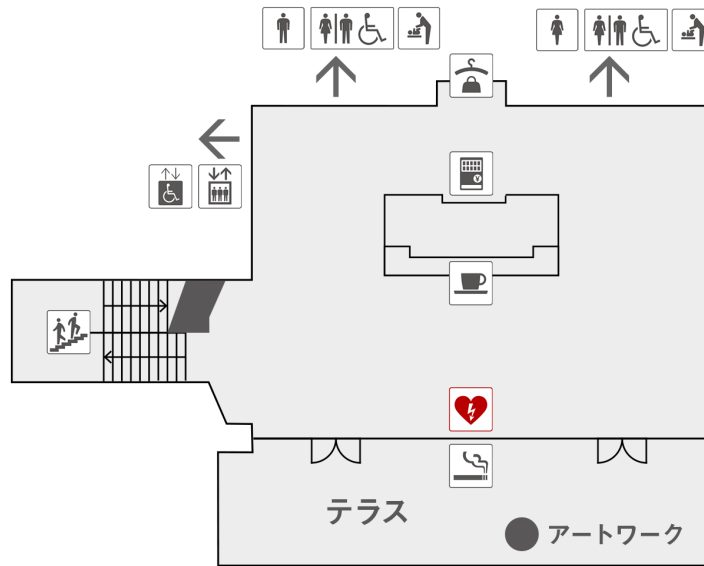

ホールD7 6Fロビー

- | | |
|-----------------|-------------|
| トイレ | エスカレーター |
| 階段 | エレベーター |
| 室内電話 | AED |
| 公衆電話 | コインロッカー |
| クローク | 喫煙所 |
| 飲食店 | カフェ |
| 自動販売機 | 車椅子対応エレベーター |
| 車椅子対応トイレ | おむつ替え台 |
| 車椅子・オストメイト対応トイレ | |

※トイレの男女の別は催事により運用が変わる場合があります。
※喫煙所・クローク・カフェ等は催事によりクローズする場合がございます。