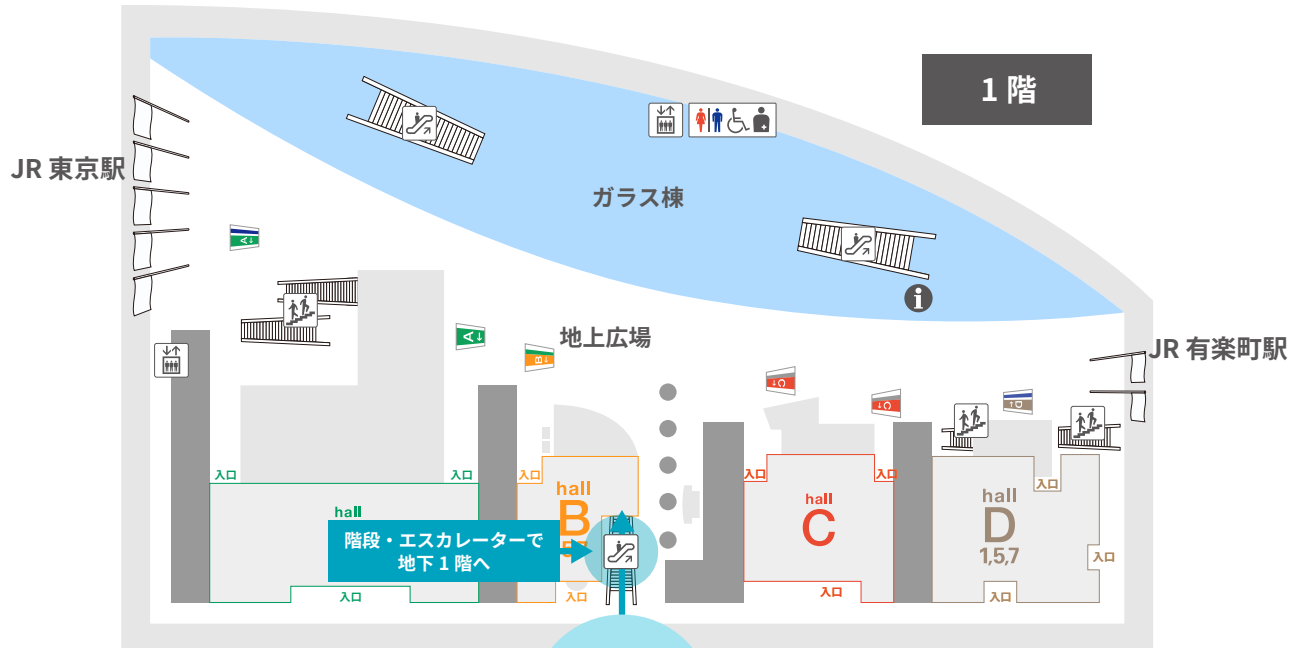

## 皇居・丸の内仲通り側からホールEへ（一般の方）

皇居・丸の内仲通り側から東京国際フォーラムを正面に見て、中央にあるエスカレーターで地下1階コンコースへ降ります。

目の前にある中央ブリッジを直進して、自動扉を抜けるとガラス棟地下1階です。左右にあるエスカレーターか階段で地下2階へ降りるとホールEです。

皇居・丸の内仲通り側