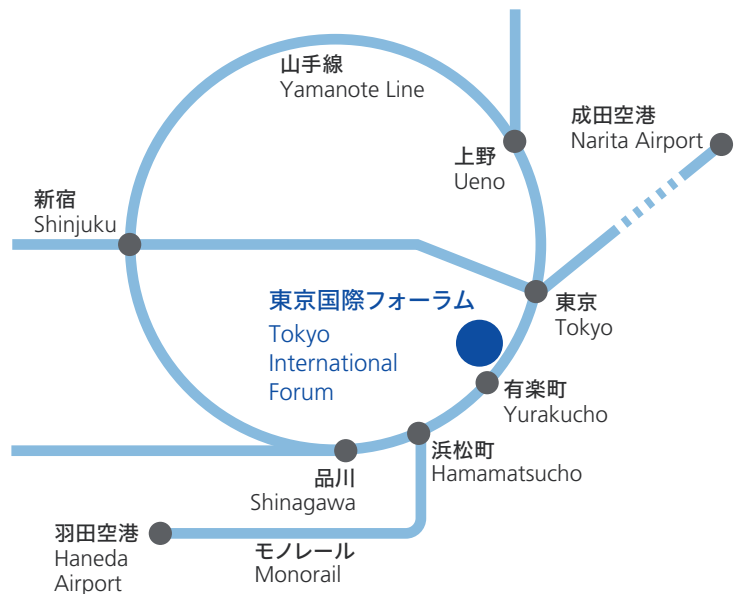

# 交通のご案内 | Access

所在地: 東京都千代田区丸の内三丁目5番1号

Location: 5-1 Marunouchi 3-chome, Chiyoda-ku, Tokyo

- JR線  
JR Line**
  - 有楽町駅より徒歩1分
  - 東京駅より徒歩5分  
(京葉線東京駅と地下1階コンコースにて連絡)
  - 1-minute walk from Yurakucho Station
  - 5-minute walk from Tokyo Station (the concourse on the first basement floor connects with Tokyo Station on the Keiyo Line)
- 地下鉄  
Subway**
  - 有楽町駅より徒歩1分(地下1階コンコースにて連絡)
  - 1-minute walk from Yurakucho Station (connects to the concourse on the first basement floor)
- 成田空港から  
From Narita Airport**
  - リムジンバスで東京駅まで80-90分
  - JR成田エクスプレスで東京駅まで53分
  - 80-90 minutes to Tokyo Station by limousine bus
  - 53 minutes to Tokyo Station by Narita Express
- 羽田空港から  
From Haneda Airport**
  - モノレール浜松町駅まで23分
  - JR浜松町駅より有楽町駅まで4分
  - 23 minutes by monorail to Hamamatsucho Station
  - 4 minutes from JR Hamamatsucho Station to Yurakucho Station