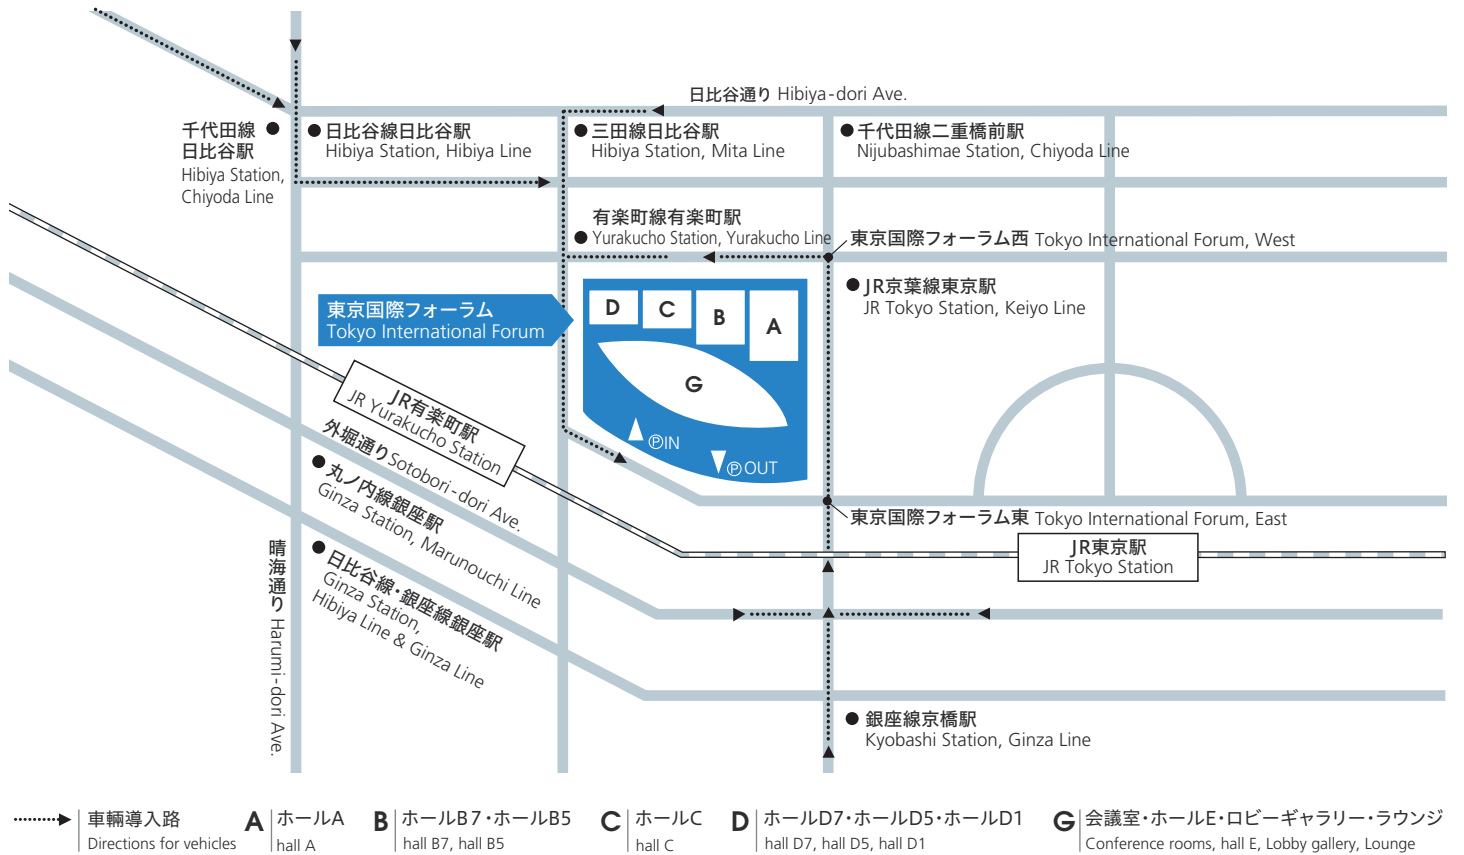

# 交通のご案内 | Access

所在地: 東京都千代田区丸の内三丁目5番1号

Location: 5-1 Marunouchi 3-chome, Chiyoda-ku, Tokyo

- JR線  
JR Line**
  - 有楽町駅より徒歩1分
  - 東京駅より徒歩5分  
(京葉線東京駅と地下1階コンコースにて連絡)
  - 1-minute walk from Yurakucho Station
  - 5-minute walk from Tokyo Station (the concourse on the first basement floor connects with Tokyo Station on the Keiyo Line)
- 地下鉄  
Subway**
  - 有楽町駅より徒歩1分(地下1階コンコースにて連絡)
  - 1-minute walk from Yurakucho Station (connects to the concourse on the first basement floor)
- 成田空港から  
From Narita Airport**
  - リムジンバスで東京駅まで80-90分
  - JR成田エクスプレスで東京駅まで53分
  - 80-90 minutes to Tokyo Station by limousine bus
  - 53 minutes to Tokyo Station by Narita Express
- 羽田空港から  
From Haneda Airport**
  - モノレール浜松町駅まで23分
  - JR浜松町駅より有楽町駅まで4分
  - 23 minutes by monorail to Hamamatsucho Station
  - 4 minutes from JR Hamamatsucho Station to Yurakucho Station