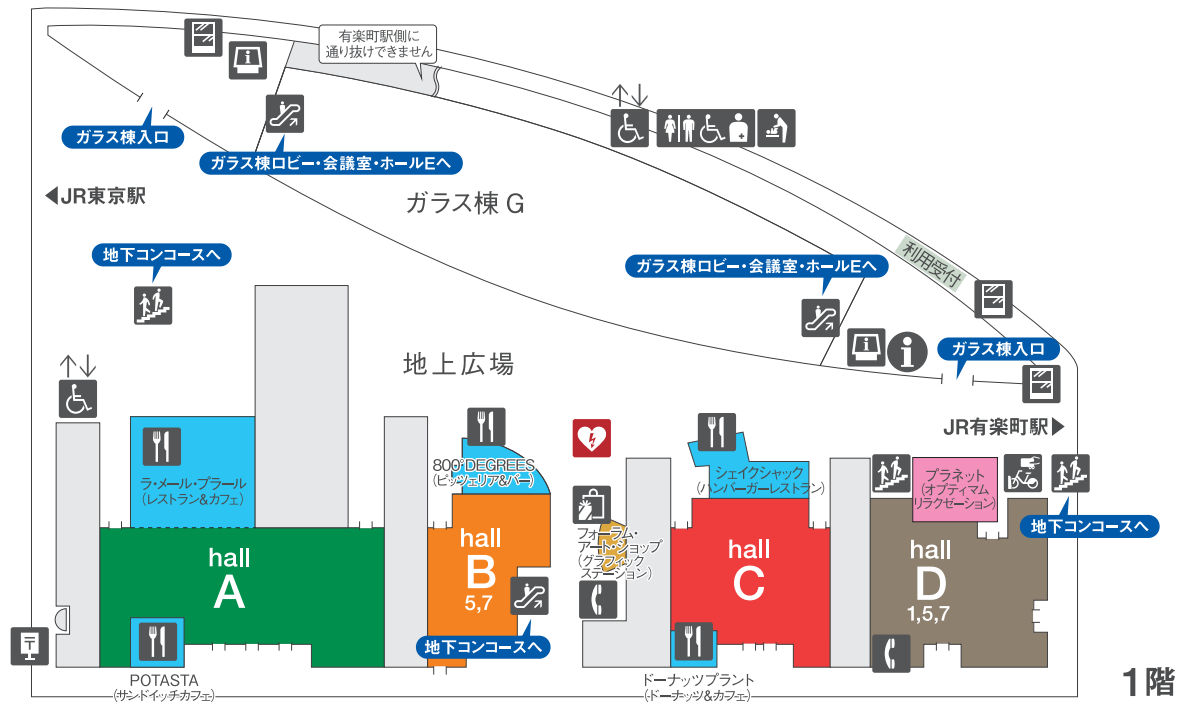

館内MAP

-  案内所
-  催事案内
-  案内端末
-  授乳室
-  ベビーキープ
-  オムツ替え台
-  トイレ
-  車椅子対応トイレ
-  車椅子・
オストメイト対応トイレ
-  エスカレーター
-  階段
-  車椅子対応
エレベーター
-  エレベーター
-  飲食店
-  ショップ
-  コンビニ
-  ATM
-  公衆電話
-  コインロッカー
-  ポスト
-  レンタサイクル
-  AED