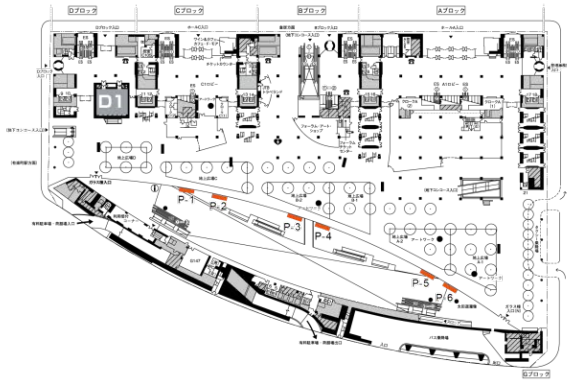

◎ガラス面バナー

配置図

設置イメージ

地上広場側から見たイメージ

ガラス棟内(ロビーギャラリー)から見たイメージ

製作サイズ

配置イメージ

地上広場側から見た位置関係