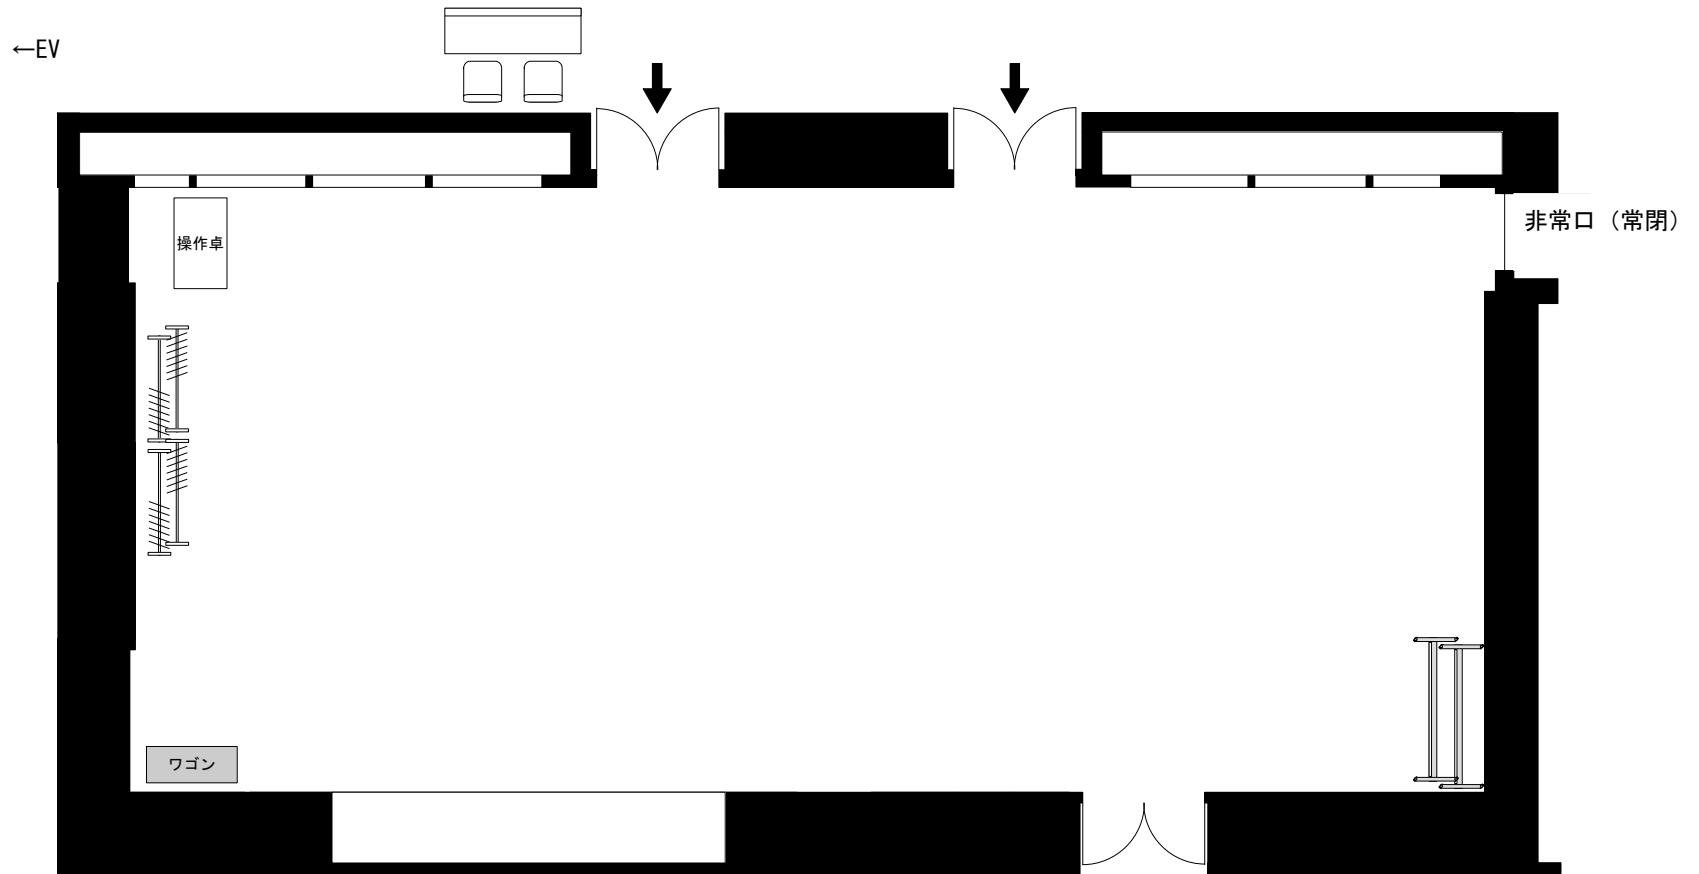

会議室G402 Conference room G402	ブロック/階 Block/Floor	面積 Floor Area
	Gブロック4階 G Block 4F	142㎡

SCALE	SIZE
1/100	A4