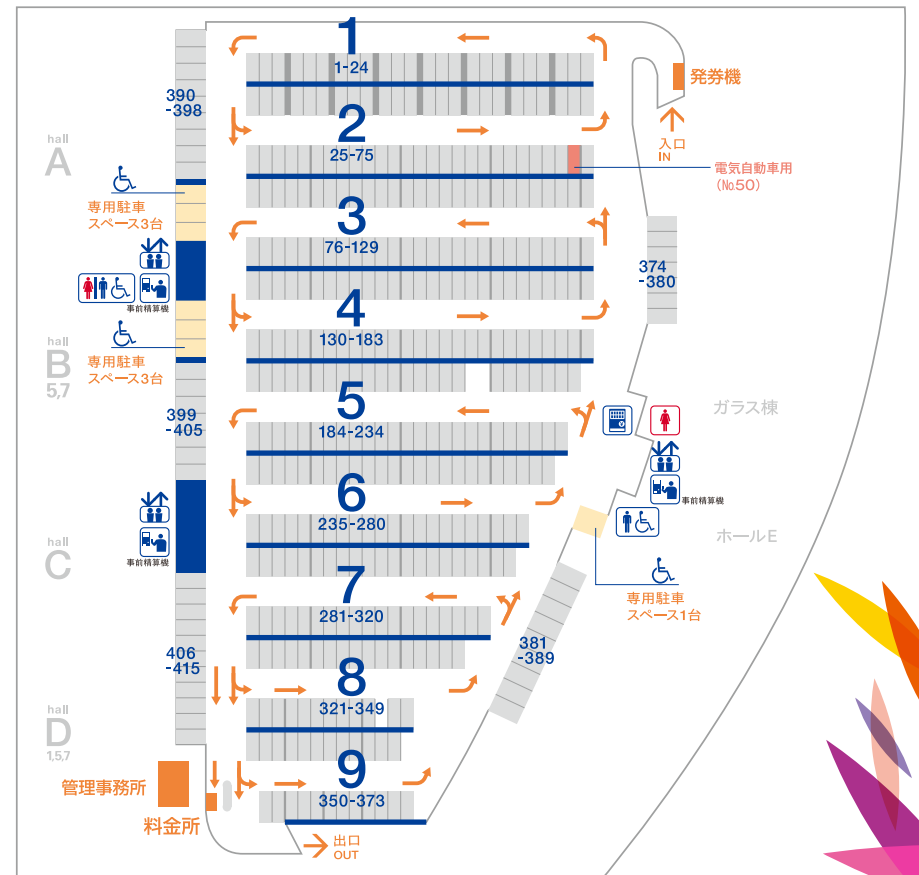

1F 駐車場入口・駐輪場

B3F 駐車場

提携店のご案内

●東京国際フォーラム館内店舗

東天紅	ご飲食された方が地下駐車場をご利用された場合、2時間券1枚をサービスしております。
-----	---

●東京国際フォーラム提携店舗

ビックカメラ 有楽町店	10,000円以上お買い上げの方に1時間券(平日のみ)、20,000円以上お買い上げの方に2時間券を、進呈致します。
無印良品	3,000円以上お買い上げの方に1時間券、20,000円以上お買い上げの方に2時間券を、進呈致します。

利用料金・営業時間

- 200円/30分 午前7時～午後11時30分(年中無休)
【長時間割引】(平日のみ)2,000円/5時間超～10時間まで
- 月極 51,400円(一部の環境対応車 36,000円)

駐車可能車両(四輪自動車以外不可)

- 高さ2.2m / 幅1.9m / 長さ5.4m以内

駐車台数

- 420台(うち身障者用7台、電気自動車用1台)

お問い合わせ

- 03-5221-9070(駐車場管理事務所)
 - 月極駐車場について
03-5221-9118(営業部 営業企画課)
- 受付時間:月～金曜(土・日・祝日・年末年始を除く)9:00～17:00