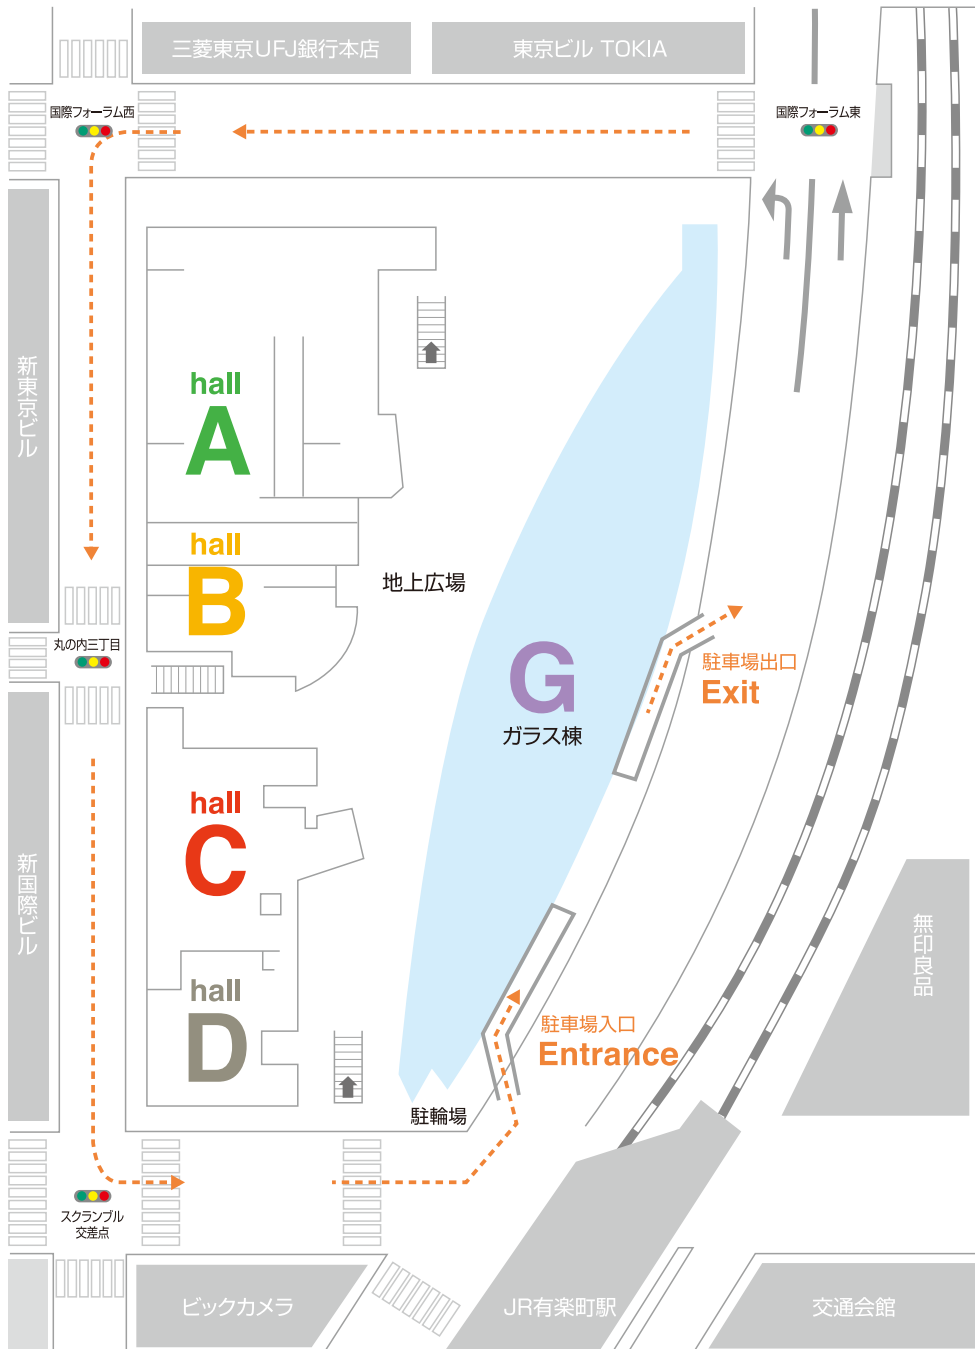

1F 駐車場入口・駐輪場

B3F 駐車場

提携店のご案内

●東京国際フォーラム館内店舗

東天紅	ご飲食された方が地下駐車場をご利用された場合、2時間券1枚をサービスしております。
-----	---

●東京国際フォーラム提携店舗

ビックカメラ 有楽町店	10,000円以上お買い上げの方に1時間券(平日のみ)、20,000円以上お買い上げの方に2時間券を、進呈致します。
無印良品	3,000円以上お買い上げの方に1時間券、20,000円以上お買い上げの方に2時間券を、進呈致します。

利用料金・営業時間

- 200円/30分 午前7時～午後11時30分(年中無休)
【長時間割引】(平日のみ)2,000円/5時間超～10時間まで
- 月極 51,400円(一部の環境対応車 36,000円)

駐車可能車両(四輪自動車以外不可)

- 高さ2.2m / 幅1.9m / 長さ5.4m以内

駐車台数

- 420台(うち身障者用7台、電気自動車用1台)

お問い合わせ

- 03-5221-9070(駐車場管理事務所)
 - 月極駐車場について
03-5221-9118(営業部 営業企画課)
- 受付時間:月～金曜(土・日・祝日・年末年始を除く)9:00～17:00