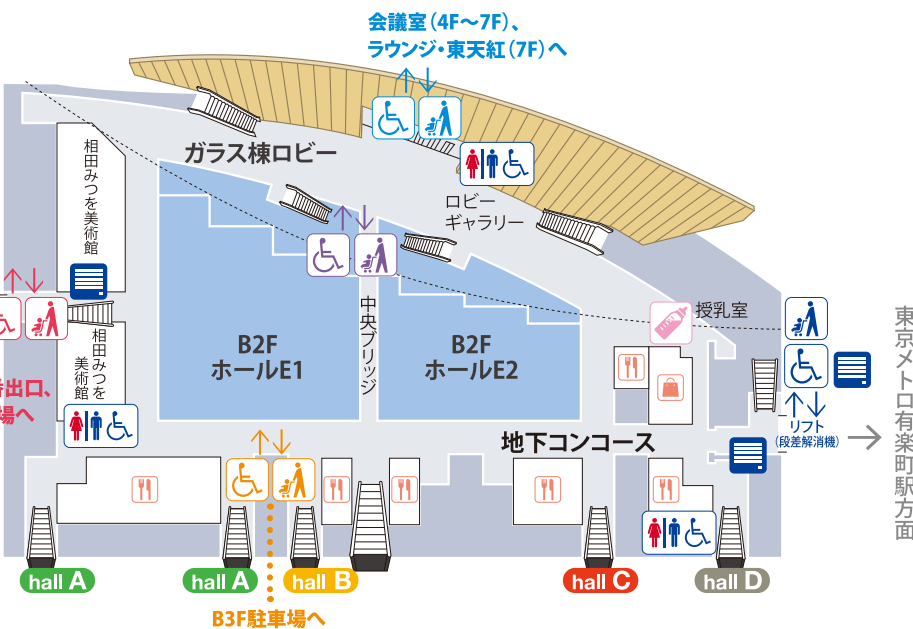

1F

B1F

B3F

- 車いす対応エレベーター
- 車いす対応トイレ・オムツ交換台
- 車いす・オストメイト対応トイレ・オムツ交換台

困った時は、インターフォンをご利用ください。